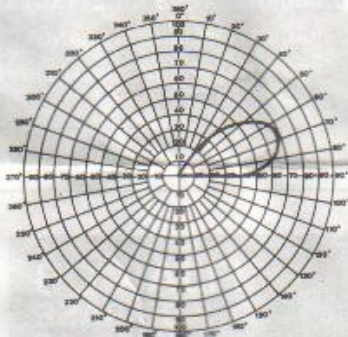

Diagrama de radiación en el plano vertical sobre tierra.
Radiation pattern in the vertical plane on earth.
Diagramme de rayonnement en plan vertical au sol.