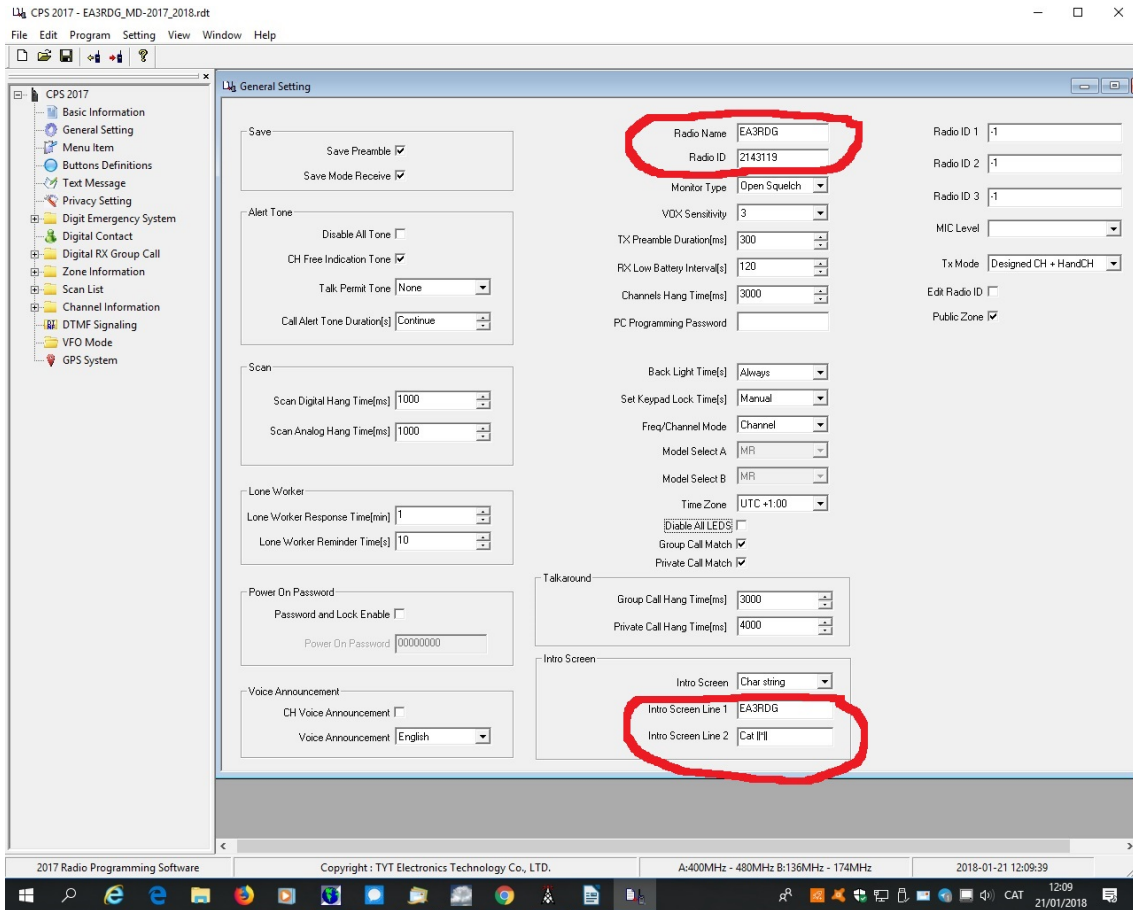

Configuració per Retevis RT-3, TYT MD-380 i altres models

Configuració per Radioddity GD-77

Configuració per TYT MD-2017, MD-9600 i Vetomile V-2017.