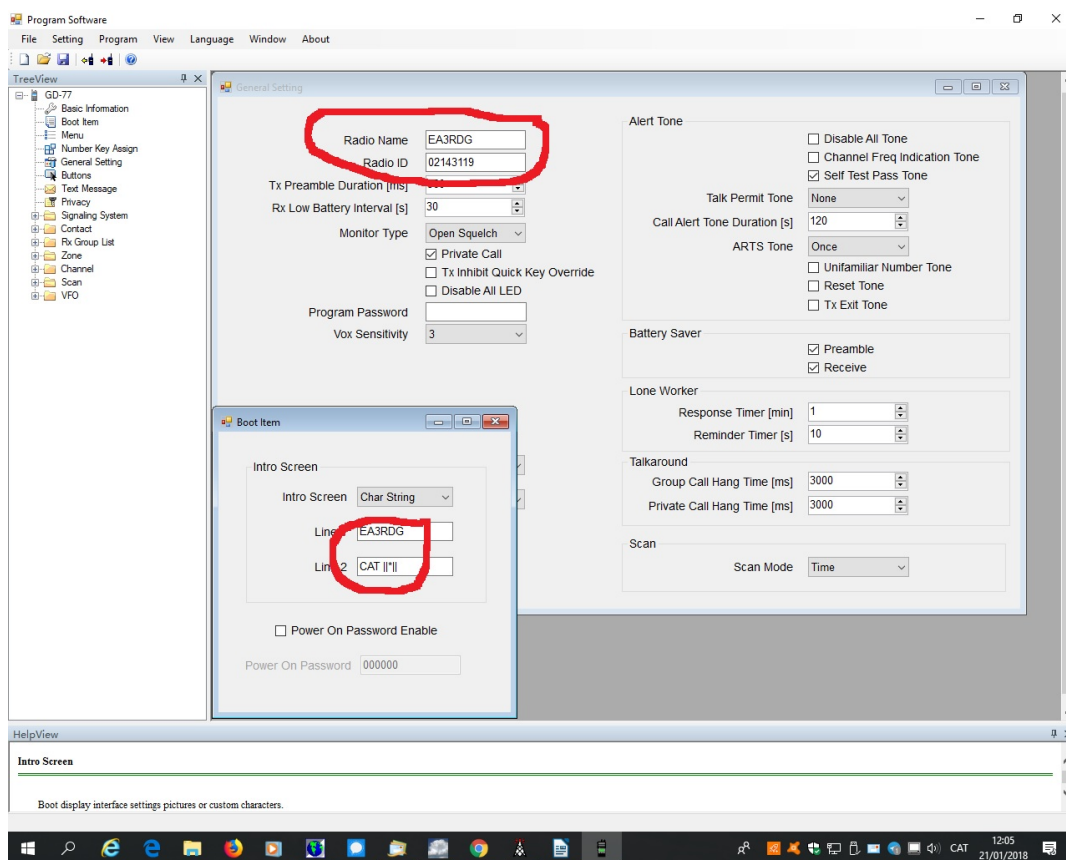

Configuració per Retevis RT-3, TYT MD-380 i altres models

Configuració per Radioddity GD-77

Configuració per TYT MD-2017, MD-9600 i Vetomile V-2017.